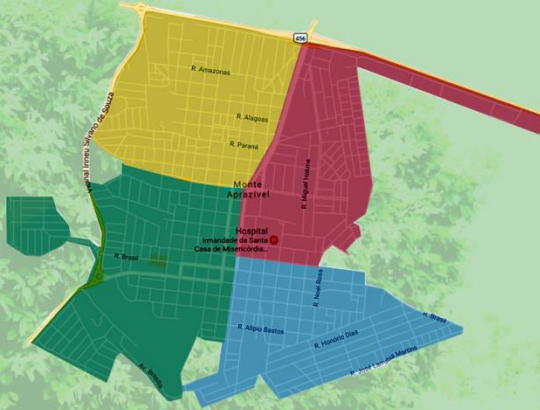

COMUNICADO

Por meio da Lei nº 3390/2016 o setor de limpeza da Prefeitura de Monte Aprazível está autorizado a recolher:

Galhos provenientes de podas de árvores localizadas em vias públicas

Grama ou outros provenientes de quintais, jardins residenciais, desde que devidamente embalados

Fica proibido a colocação destes materiais em vias públicas as sextas-feiras

Nos finais de semana fica proibido o serviço de terceiros, sendo permitida a poda e jardinagem feita pelo proprietário seguindo cronograma

O descumprimento da Legislação Municipal acarretará multa ao infrator

MUNICÍPIO DE
MONTE APRAZÍVEL
TRABALHANDO PARA TODOS
ADM: 2017 - 2020

Portal da Fonte - Jd Renascer - Jd América
Vila Aparecida - Jd Melo - Jd Europa
Jd Bom Jesus - Jd Glória

Vila Araújo - Nosso Teto - Jd Brasília
Jd Massuia - Jd do Lago - Jd Copacabana
Jd Ipanema - Felice Manzoli -
Cristo Rei I e II

Jorge Carneiro de Campos - Jd Primavera
Jd São José - Distrito Industrial -
Recanto das Águas - Parque das Aroeiras
Cidade Jardim - Jd Bela Vista

Jd Dom Bosco - Jd Imperial - Jd Palmeiras
Centro - Vila Áurea - Jd Aprazível
Campo Belo - Auto da Boa Vista

JANEIRO							FEVEREIRO							MARÇO							ABRIL						
S	T	Q	Q	S	S	D	S	T	Q	Q	S	S	D	S	T	Q	Q	S	S	D	S	T	Q	Q	S	S	D
1	2	3	4	5	6	7	1	2	3	4				1	2	3	4				1						
8	9	10	11	12	13	14	5	6	7	8	9	10	11	5	6	7	8	9	10	11	2	3	4	5	6	7	8
15	16	17	18	19	20	21	12	13	14	15	16	17	18	12	13	14	15	16	17	18	9	10	11	12	13	14	15
22	23	24	25	26	27	28	19	20	21	22	23	24	25	19	20	21	22	23	24	25	16	17	18	19	20	21	22
29	30	31					26	27	28					26	27	28	29	30	31		23	24	25	26	27	28	29
																					30						

MAIO							JUNHO							JULHO							AGOSTO						
S	T	Q	Q	S	S	D	S	T	Q	Q	S	S	D	S	T	Q	Q	S	S	D	S	T	Q	Q	S	S	D
1	2	3	4	5	6		1	2	3				1						1	2	3	4	5				
7	8	9	10	11	12	13	4	5	6	7	8	9	10	2	3	4	5	6	7	8	6	7	8	9	10	11	12
14	15	16	17	18	19	20	11	12	13	14	15	16	17	9	10	11	12	13	14	15	13	14	15	16	17	18	19
21	22	23	24	25	26	27	18	19	20	21	22	23	24	16	17	18	19	20	21	22	20	21	22	23	24	25	26
28	29	30	31				25	26	27	28	29	30		23	24	25	26	27	28	29	27	28	29	30	31		
														30	31												

SETEMBRO							OUTUBRO							NOVEMBRO							DEZEMBRO						
S	T	Q	Q	S	S	D	S	T	Q	Q	S	S	D	S	T	Q	Q	S	S	D	S	T	Q	Q	S	S	D
				1	2		1	2	3	4	5	6	7	1	2	3	4				1	2					
3	4	5	6	7	8	9	8	9	10	11	12	13	14	5	6	7	8	9	10	11	3	4	5	6	7	8	9
10	11	12	13	14	15	16	15	16	17	18	19	20	21	12	13	14	15	16	17	18	10	11	12	13	14	15	16
17	18	19	20	21	22	23	22	23	24	25	26	27	28	19	20	21	22	23	24	25	17	18	19	20	21	22	23
24	25	26	27	28	29	30	29	30	31					26	27	28	29	30			24	25	26	27	28	29	30
																				31